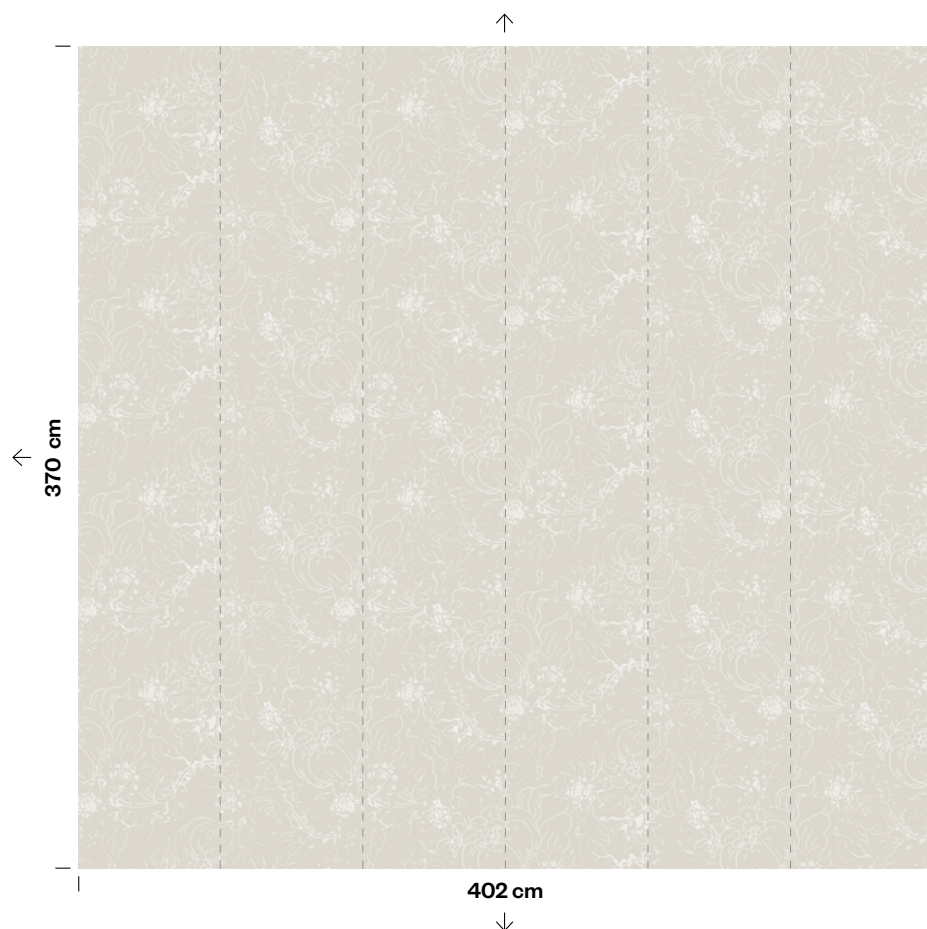

Dusty Green

LLM22RB07

CONFIGURAZIONE STANDARD / STANDARD CONFIGURATION

STANDARD
402 X H 370 cm

(6 TELI DA 67 CM CAD)
(6 ROLLS 67 CM EACH)

Oppure / Or

SU MISURA / CUSTOM

I PANNELLI DIGITALI SONO DISPONIBILI IN 4 SUPPORTI DIVERSI / DIGITAL PANELS ARE AVAILABLE IN 4 BACKINGS

Supporto / Backing	Peso / Weight	Dimensioni Rotolo / Roll Dimension	Proprietà / Features
TNT + VINILE NON WOVEN + VINYL Codice / Code A 90	400 GR / MQ 400 GR / SQM	67 X 1000 CM	
TNT NON WOVEN Codice / Code Q 20	150 GR / MQ 150 GR / SQM	67 X 1000 CM	
TNT + TESSUTO COTONE NON WOVEN + COTTON FABRIC Codice / Code T 30	320 GR / MQ 320 GR / SQM	H 130 CM METRO LINEARE H 130 CM LINEAR METER	
FIBRA DI VETRO FIBER GLASS Codice / Code F 75	220 GR / MQ 220 GR / SQM	94 X 1000 CM	